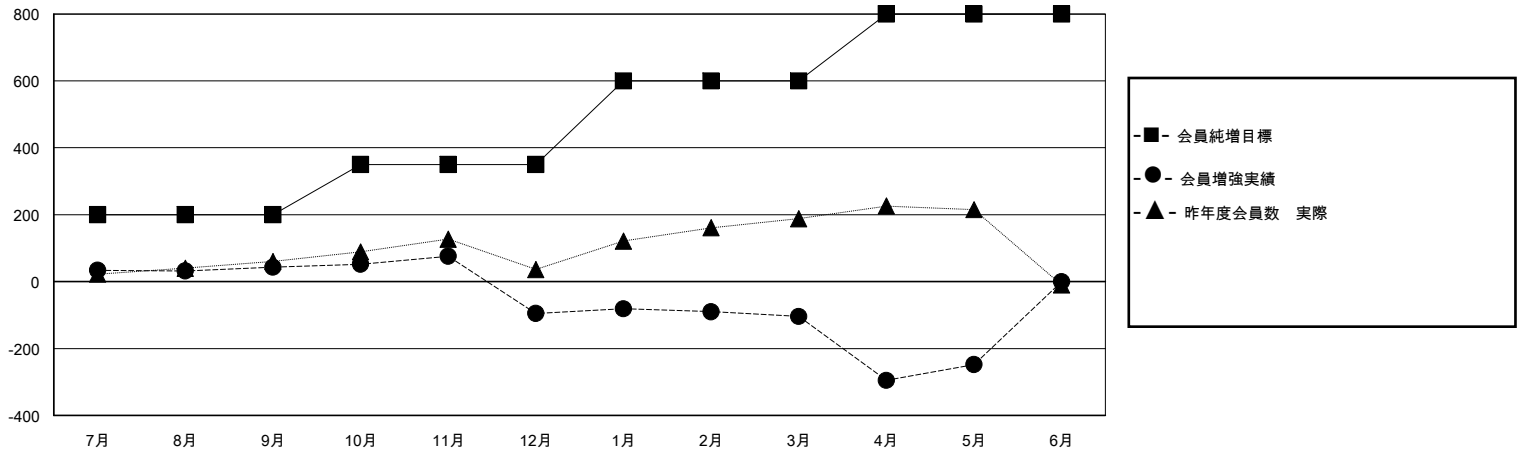

# MONTHLY MEMBERSHIP PROGRESS REPORT

District 335 B

Results as of: 5/31/2024

GMT:

地域 JAPAN

GMT会則地域

クラブ			
結果 : 2023-2024			
四半期	新クラブ目標	新クラブ	解散クラブ
7月/8月/9月	0	0	2
10月/11月/12月	0	0	1
1月/2月/3月	1	1	0
4月/5月/6月	1	1	6

名			
結果 : 2023-2024			
四半期	会員純増目標	会員増強実績	退会者(転籍を含む)実際
7月/8月/9月	200	194	113
10月/11月/12月	150	94	226
1月/2月/3月	250	103	108
4月/5月/6月	200	114	256

新クラブ目標及び実績累計

会員目標及び実績累計

解散クラブ: 9	116 CLUBS OF 151 一名以上の新会員を登録	<b>男女別</b>
退会者		男性 4,409 (71.57%)
物故会員 49		女性 1,751 (28.43%)
クラブ解散 0	<a href="#">会員累計データを見るには、ここをクリック</a>	世帯主/家族会員合計 2,509
その他 654		国際会費半額の家族会員 1,372
合計 703		