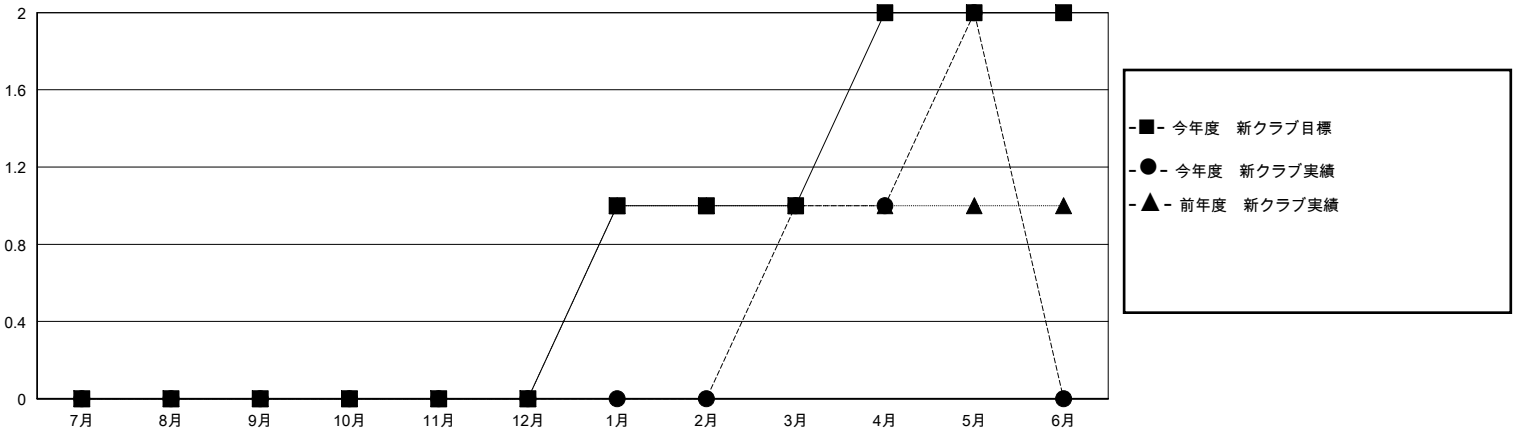

# MONTHLY MEMBERSHIP PROGRESS REPORT

District 335 B

Results as of: 5/31/2024

GMT:

地域 JAPAN

GMT会則地域

クラブ			
結果 : 2023-2024			
四半期	新クラブ目標	新クラブ	解散クラブ
7月/8月/9月	0	0	2
10月/11月/12月	0	0	1
1月/2月/3月	1	1	0
4月/5月/6月	1	1	6

名			
結果 : 2023-2024			
四半期	会員純増目標	会員増強実績	退会者(転籍を含む)実際
7月/8月/9月	200	194	113
10月/11月/12月	150	94	226
1月/2月/3月	250	103	108
4月/5月/6月	200	114	256

新クラブ目標及び実績累計

会員目標及び実績累計

解散クラブ: 9	116 CLUBS OF 151 一名以上の新会員を登録	<b>男女別</b>
退会者		男性 4,409 (71.57%)
物故会員 49		女性 1,751 (28.43%)
クラブ解散 0	<a href="#">会員累計データを見るには、ここをクリック</a>	世帯主/家族会員合計 2,509
その他 654		国際会費半額の家族会員 1,372
合計 703		